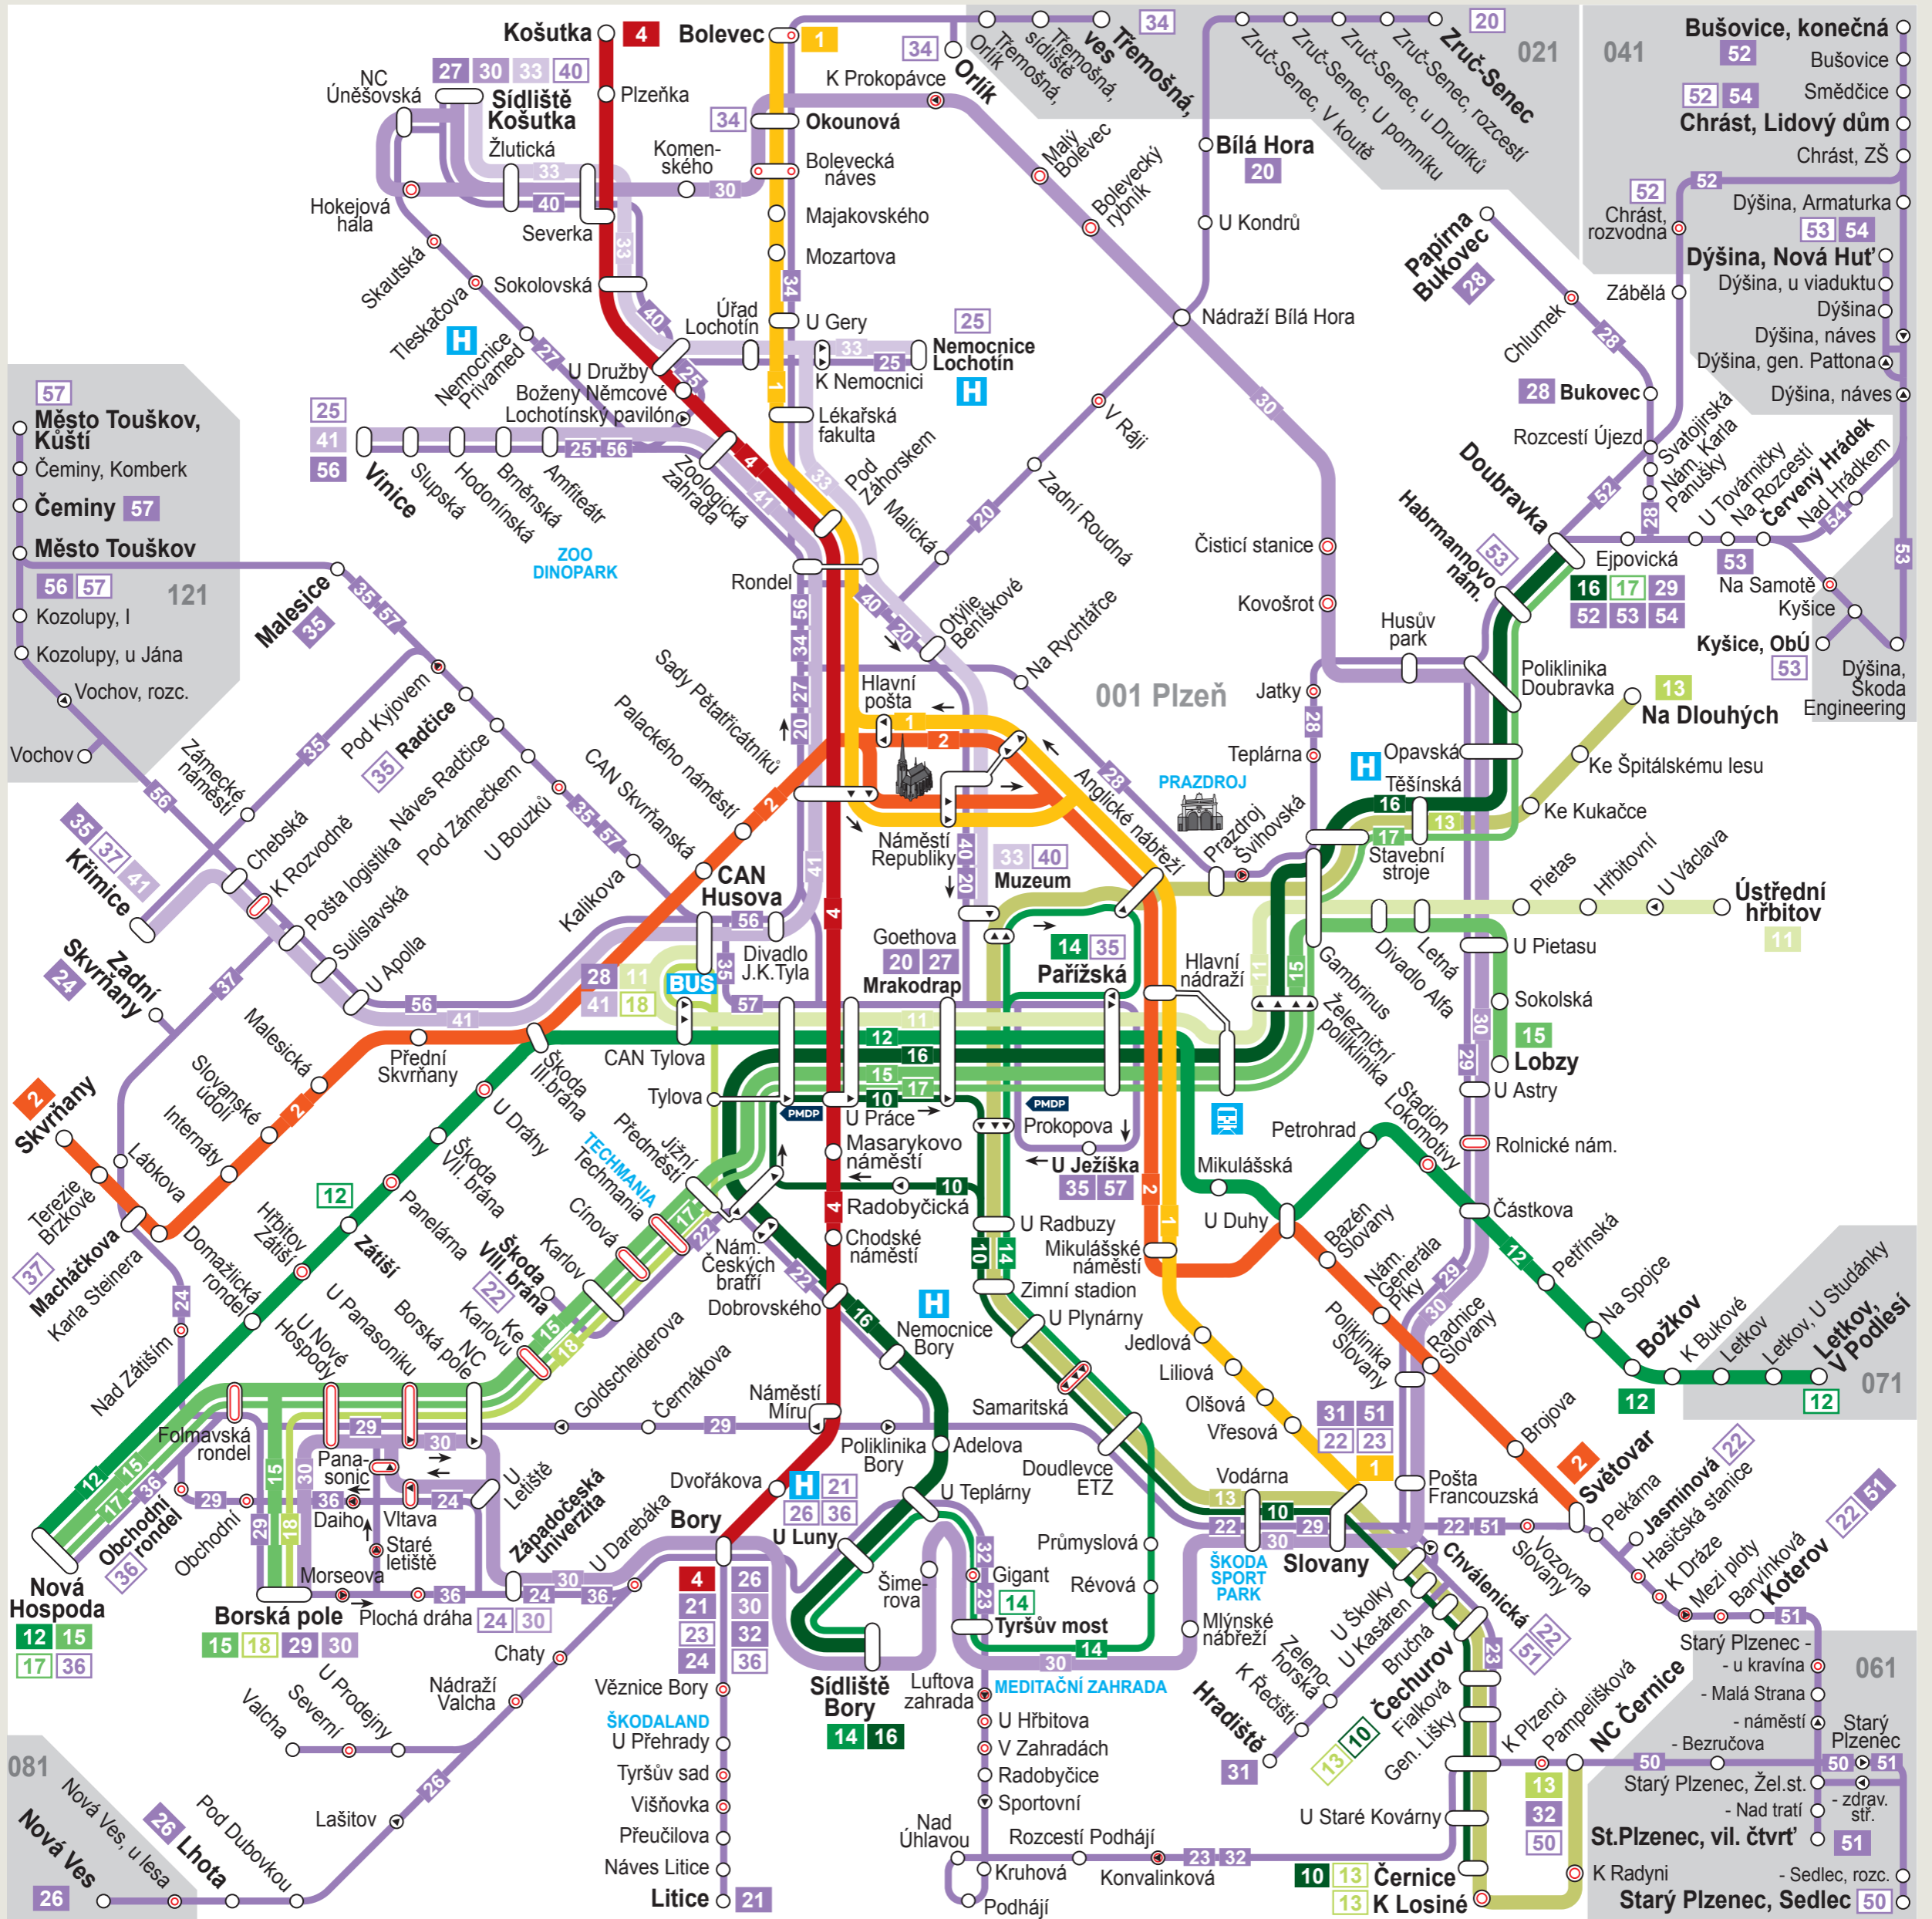

Schéma městské veřejné dopravy v Plzni Linienetz / Public transport routes

Platnost k 1.1.2017

Plzeňské městské
dopravní podniky

PMDP

Legenda / Legende / Key

Tramvaj (1,2,4) / Straßenbahn / Tram

- 1** Interval 4 - 8 (10) min.
- 2** Alle 4 - 8 (10) Minuten
- 4** Depart every 4 - 8 (10) minutes

Trolejbus (10 - 18) / Obus / Trolleybus

- 12** Interval 5 - 15 min.
Alle 5 - 15 Minuten
Depart every 5 - 15 minutes
- 17** Ostatní linky
Übrige Linien / Other lines

Autobus (20 - 57) / Bus / Bus

- 30** Interval 5 - 15 (30) min.
Alle 5 - 15 (30) Minuten
Depart every 5 - 15 (30) minutes
- 27** Ostatní linky / Übrige Linien / Other lines
- H** Nemocnice / Krankenhaus / Hospital
- CH** Hlavní vlakové nádraží
Hauptbahnhof / Main Train Station
- BUS** Centrální Autobusové nádraží (CAN)
Zentraler Omnibusbahnhof
Central Bus Station

20 34 Konečná / Endhaltestelle / Terminus

- Zastávka / Haltestelle / Stop
- Zastávka na znamení / Bedarfshaltestelle / Request stop
- ▶** Zastávka v zobrazeném směru
Haltestelle nur in abgebildeter Richtung
Stop only in displayed direction
- 041** Tarifní zóna / Tarifzone / Tariff zone
- PMDP** Zákaznické centrum PMDP
PMDP Kundenzentrum / PMDP Shop