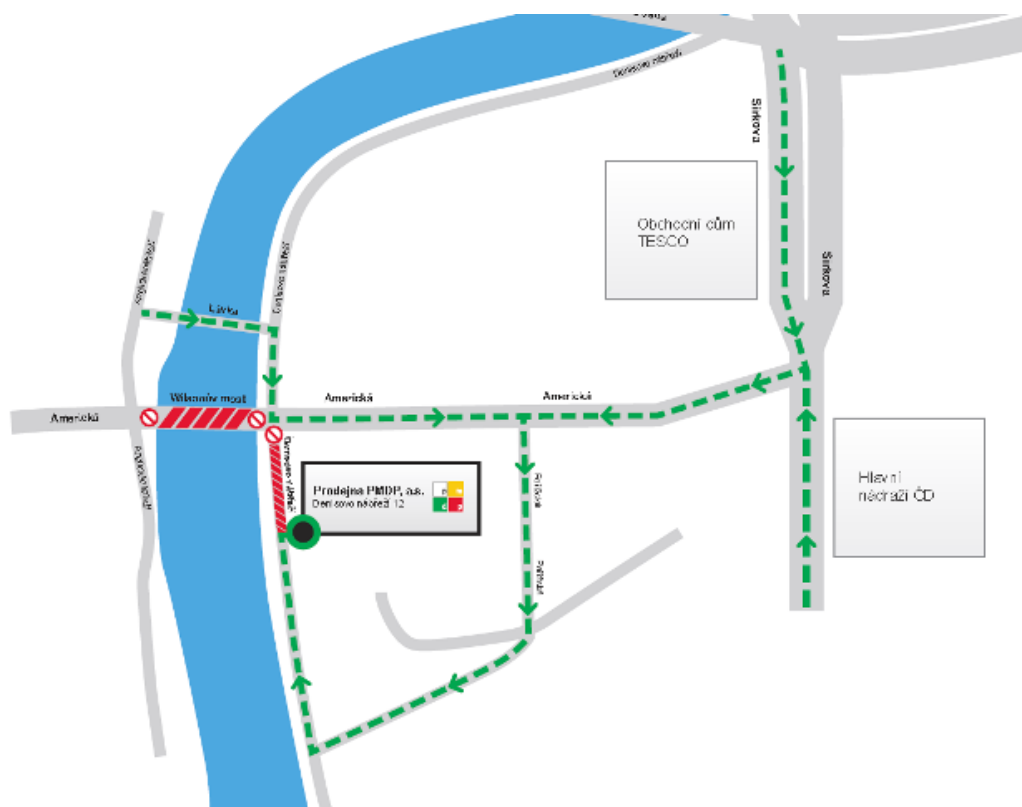

Plzeňské městské dopravní podniky, a.s.

Plzeň 29. 8. 2013

TISKOVÁ ZPRÁVA PMDP, a.s.

Dlouhodobé uzavření chodníku na Denisově nábřeží od 9. září 2013

Z důvodu rekonstrukce Wilsonova mostu dojde k dlouhodobému úplnému uzavření chodníku na Denisově nábřeží. Konkrétně od budovy PMDP, a.s. k Americké třídě. Z tohoto důvodu bude přístup do Zákaznického centra PMDP možný pouze přes Pařížskou ulici (viz mapa). Náhradní trasa pro pěší a cyklisty bude vyznačena informativními tabulemi.

Uzavírka je plánovaná zhruba do poloviny prosince.

PMDP všem svým zákazníkům doporučují využití samoobslužného odbavení na bankomatech České spořitelny nebo prostřednictvím e-shopu Plzeňské karty (s následnou validací na bankomatech ČS).