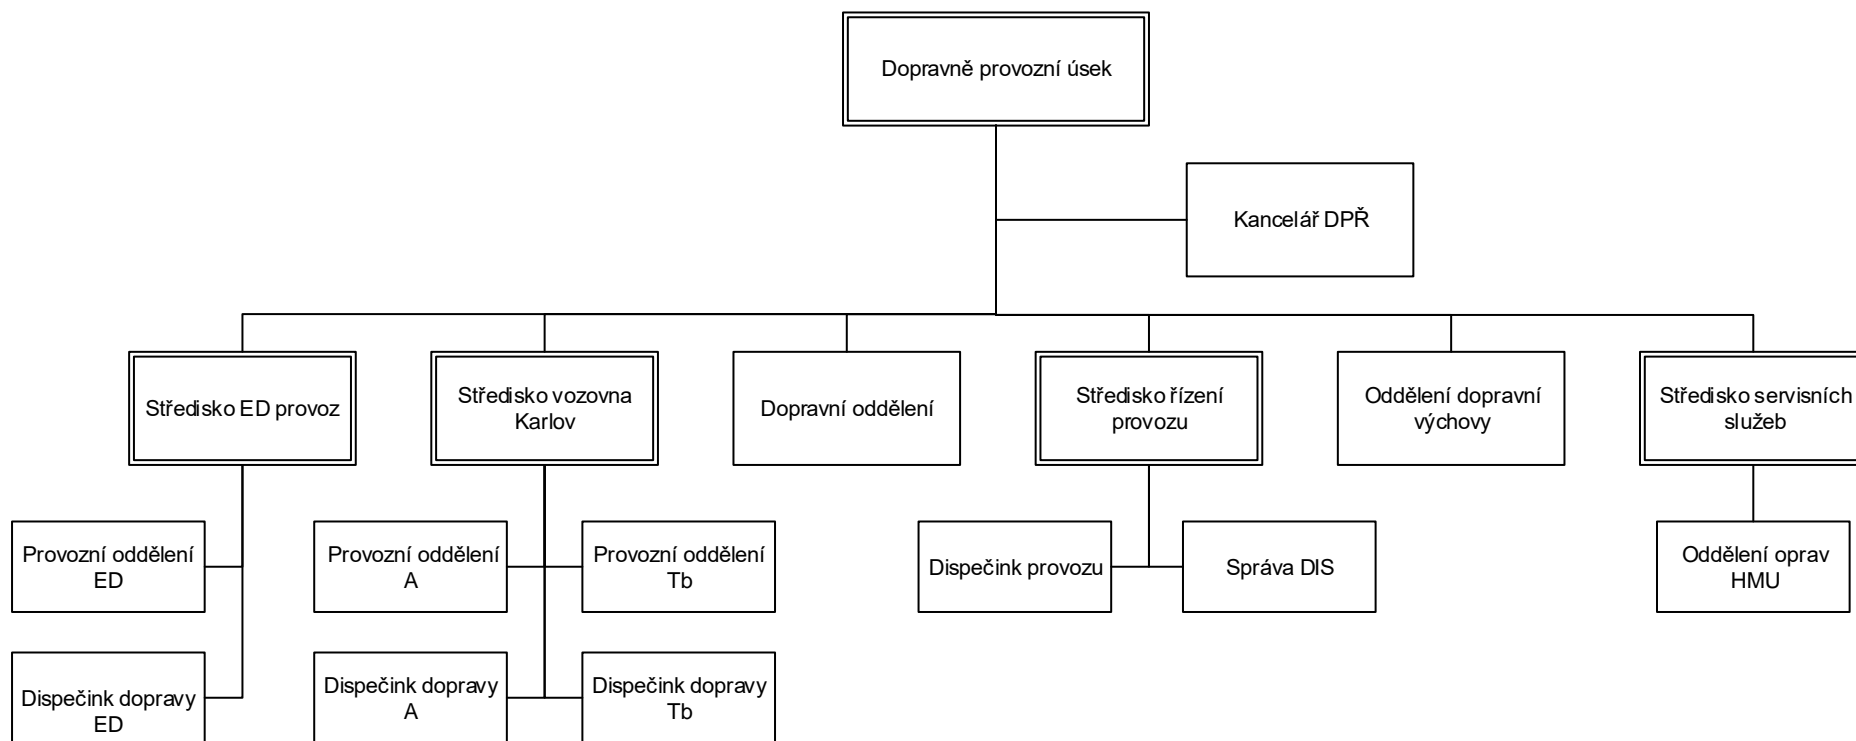

Organizační struktura PMDP, a.s.
platná od 1. 1. 2021

Základní organizační schéma PMDP, a.s.

Úsek generálního ředitele

Dopravně provozní úsek

Technický úsek

Ekonomický úsek