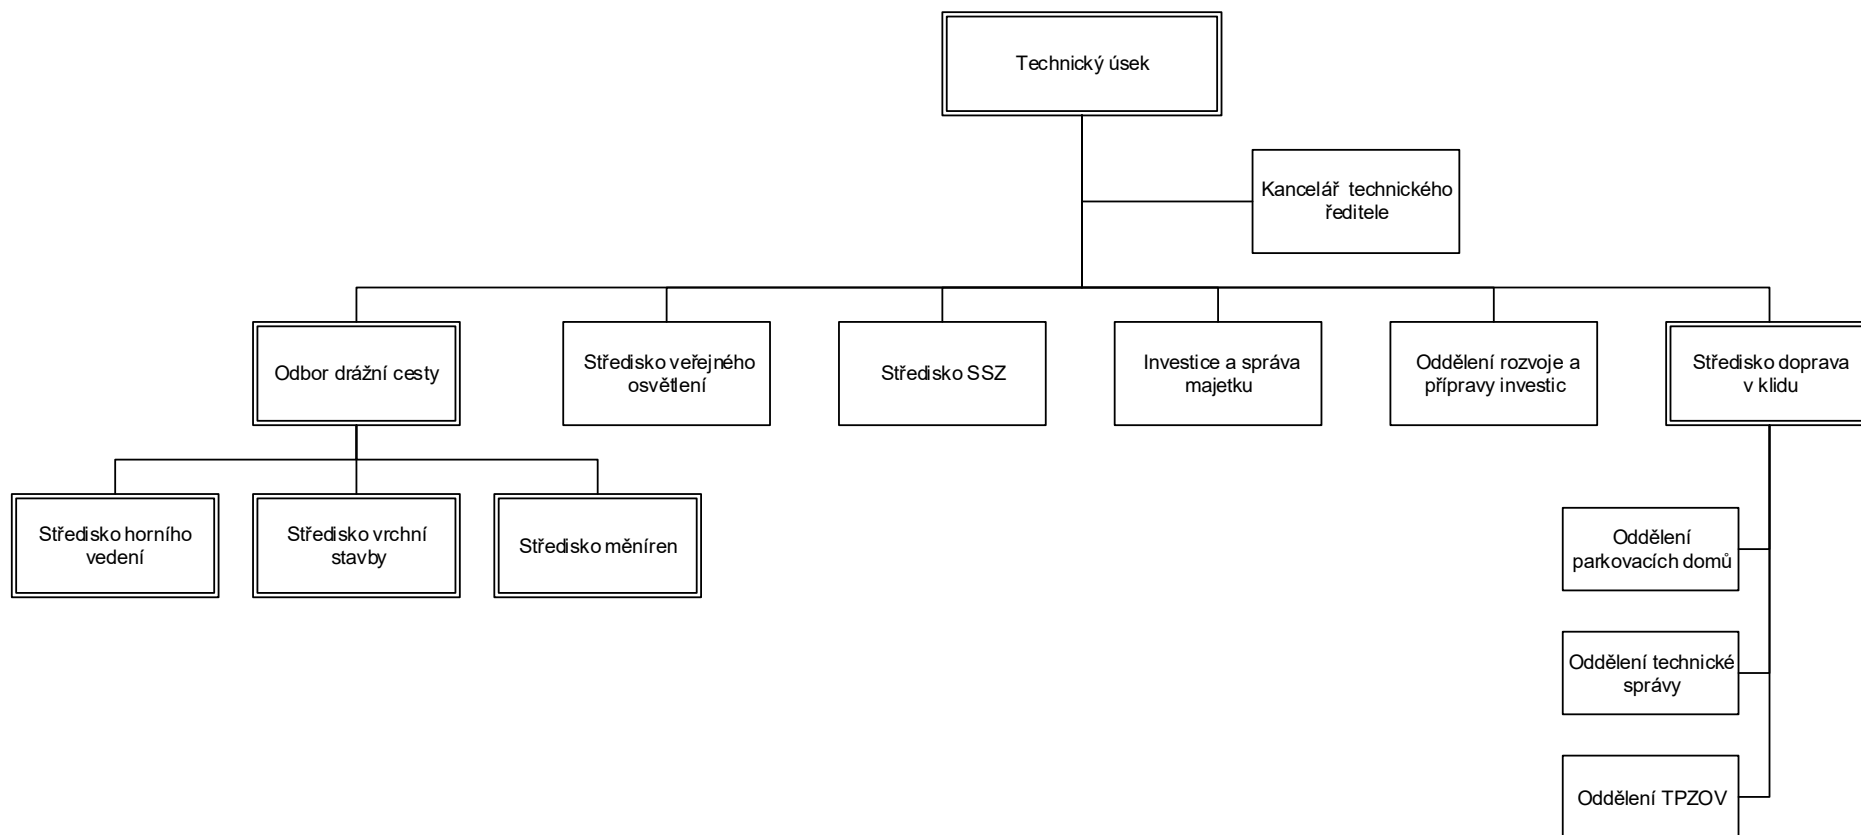

Organizační struktura PMDP, a.s.
platná od 1. 1. 2021

Základní organizační schéma PMDP, a.s.

Úsek generálního ředitele

Dopravně provozní úsek

Technický úsek

Ekonomický úsek