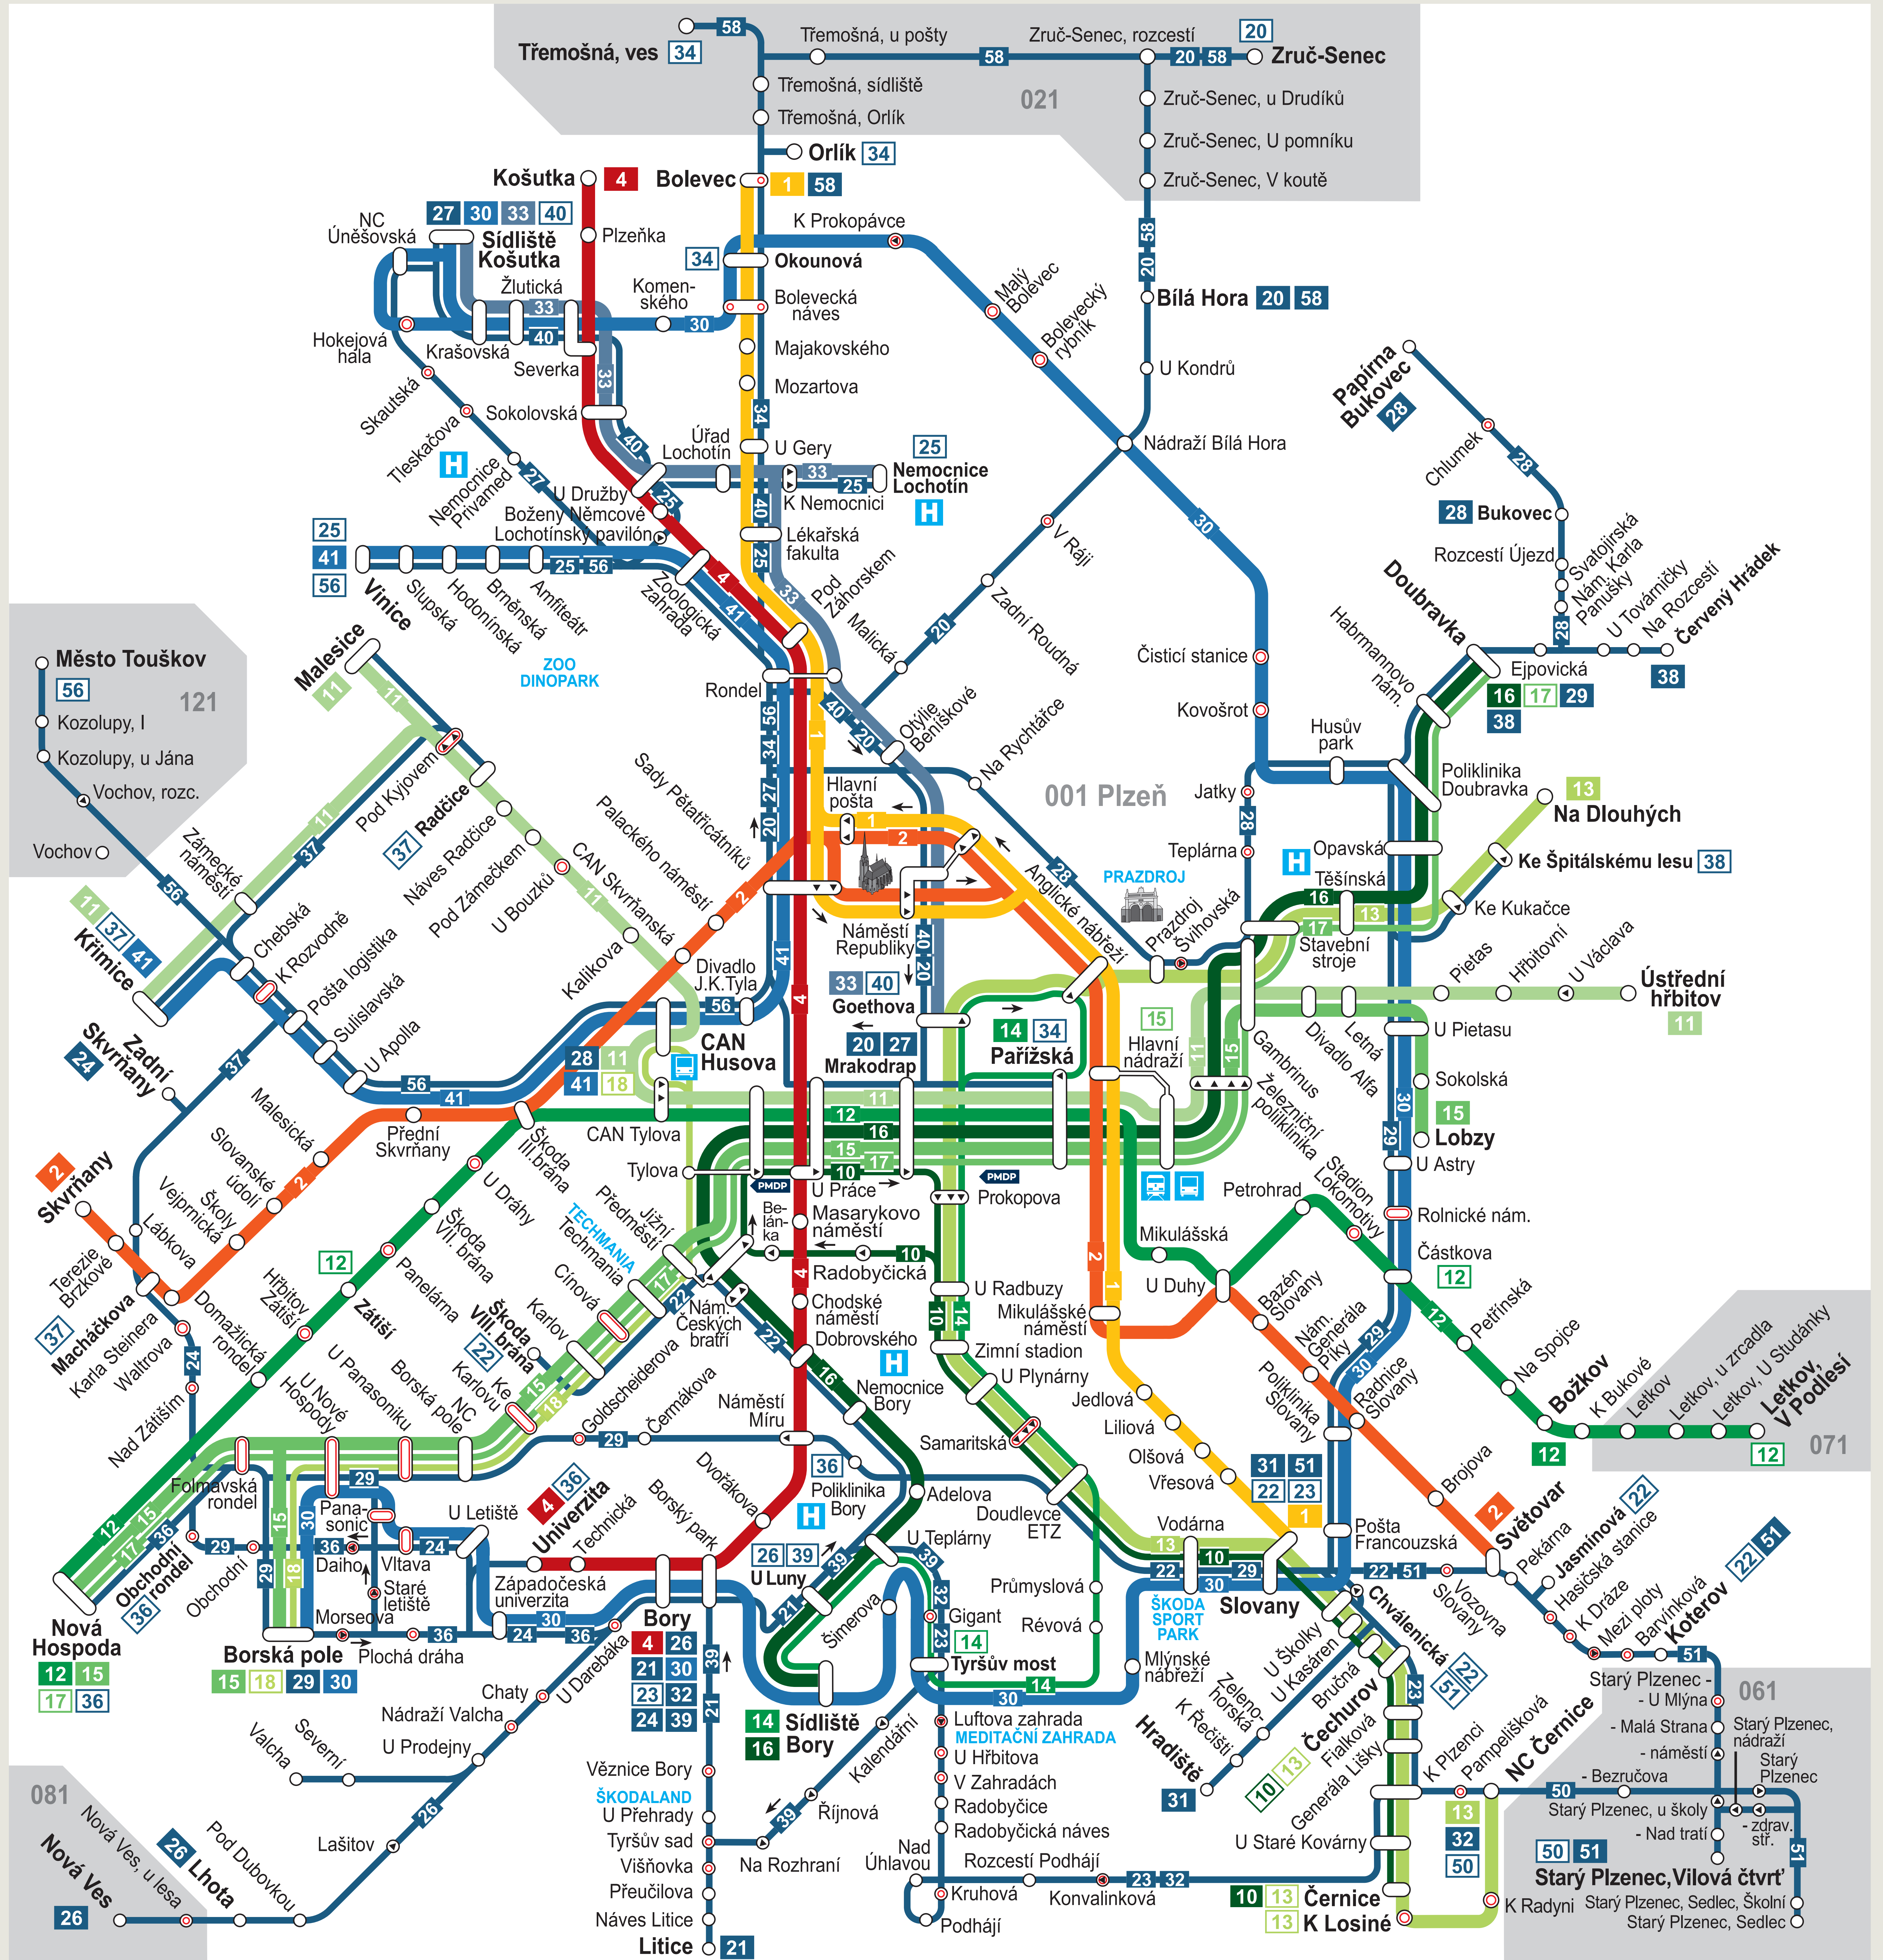

Schéma městské veřejné dopravy v Plzni

Linienetz / Public transport routes

Plzeňské městské
dopravní podniky

PMDP

Platnost od 1. 9. 2021

Legenda / Legende / Key

Tramvaj (1,2,4) / Straßenbahn / Tram

- 1** Interval 4 - 8 (10) min.
- 2** Alle 4 - 8 (10) Minuten
- 4** Depart every 4 - 8 (10) minutes

Trolejbus (10 - 18) / Obus / Trolleybus

- 12** Interval 5 - 15 min.
Alle 5 - 15 Minuten
Depart every 5 - 15 minutes
- 17** Ostatní linky
Übrige Linien / Other lines

Autobus (20 - 58) / Bus / Bus

- 30** Interval 5 - 15 (30) min.
Alle 5 - 15 (30) Minuten
Depart every 5 - 15 (30) minutes
- 27** Ostatní linky / Übrige Linien / Other lines
- H** Nemocnice / Krankenhaus / Hospital
- 🚉** Hlavní vlakové nádraží
Hauptbahnhof / Main Train Station
- 🚌** Autobusové nádraží
Omnibusbahnhof
Bus Station

20 34 Konečná / Endhaltestelle / Terminus

- Zastávka / Haltestelle / Stop
- ⊙** Zastávka na znamení / Bedarfshaltestelle / Request stop
- ▶** Zastávka v zobrazeném směru
Haltestelle nur in abgebildeter Richtung
Stop only in displayed direction
- 081** Tarifní zóna / Tarifzone / Tariff zone
- PMDP** Zákaznické centrum PMDP
PMDP Kundenzentrum / PMDP Shop