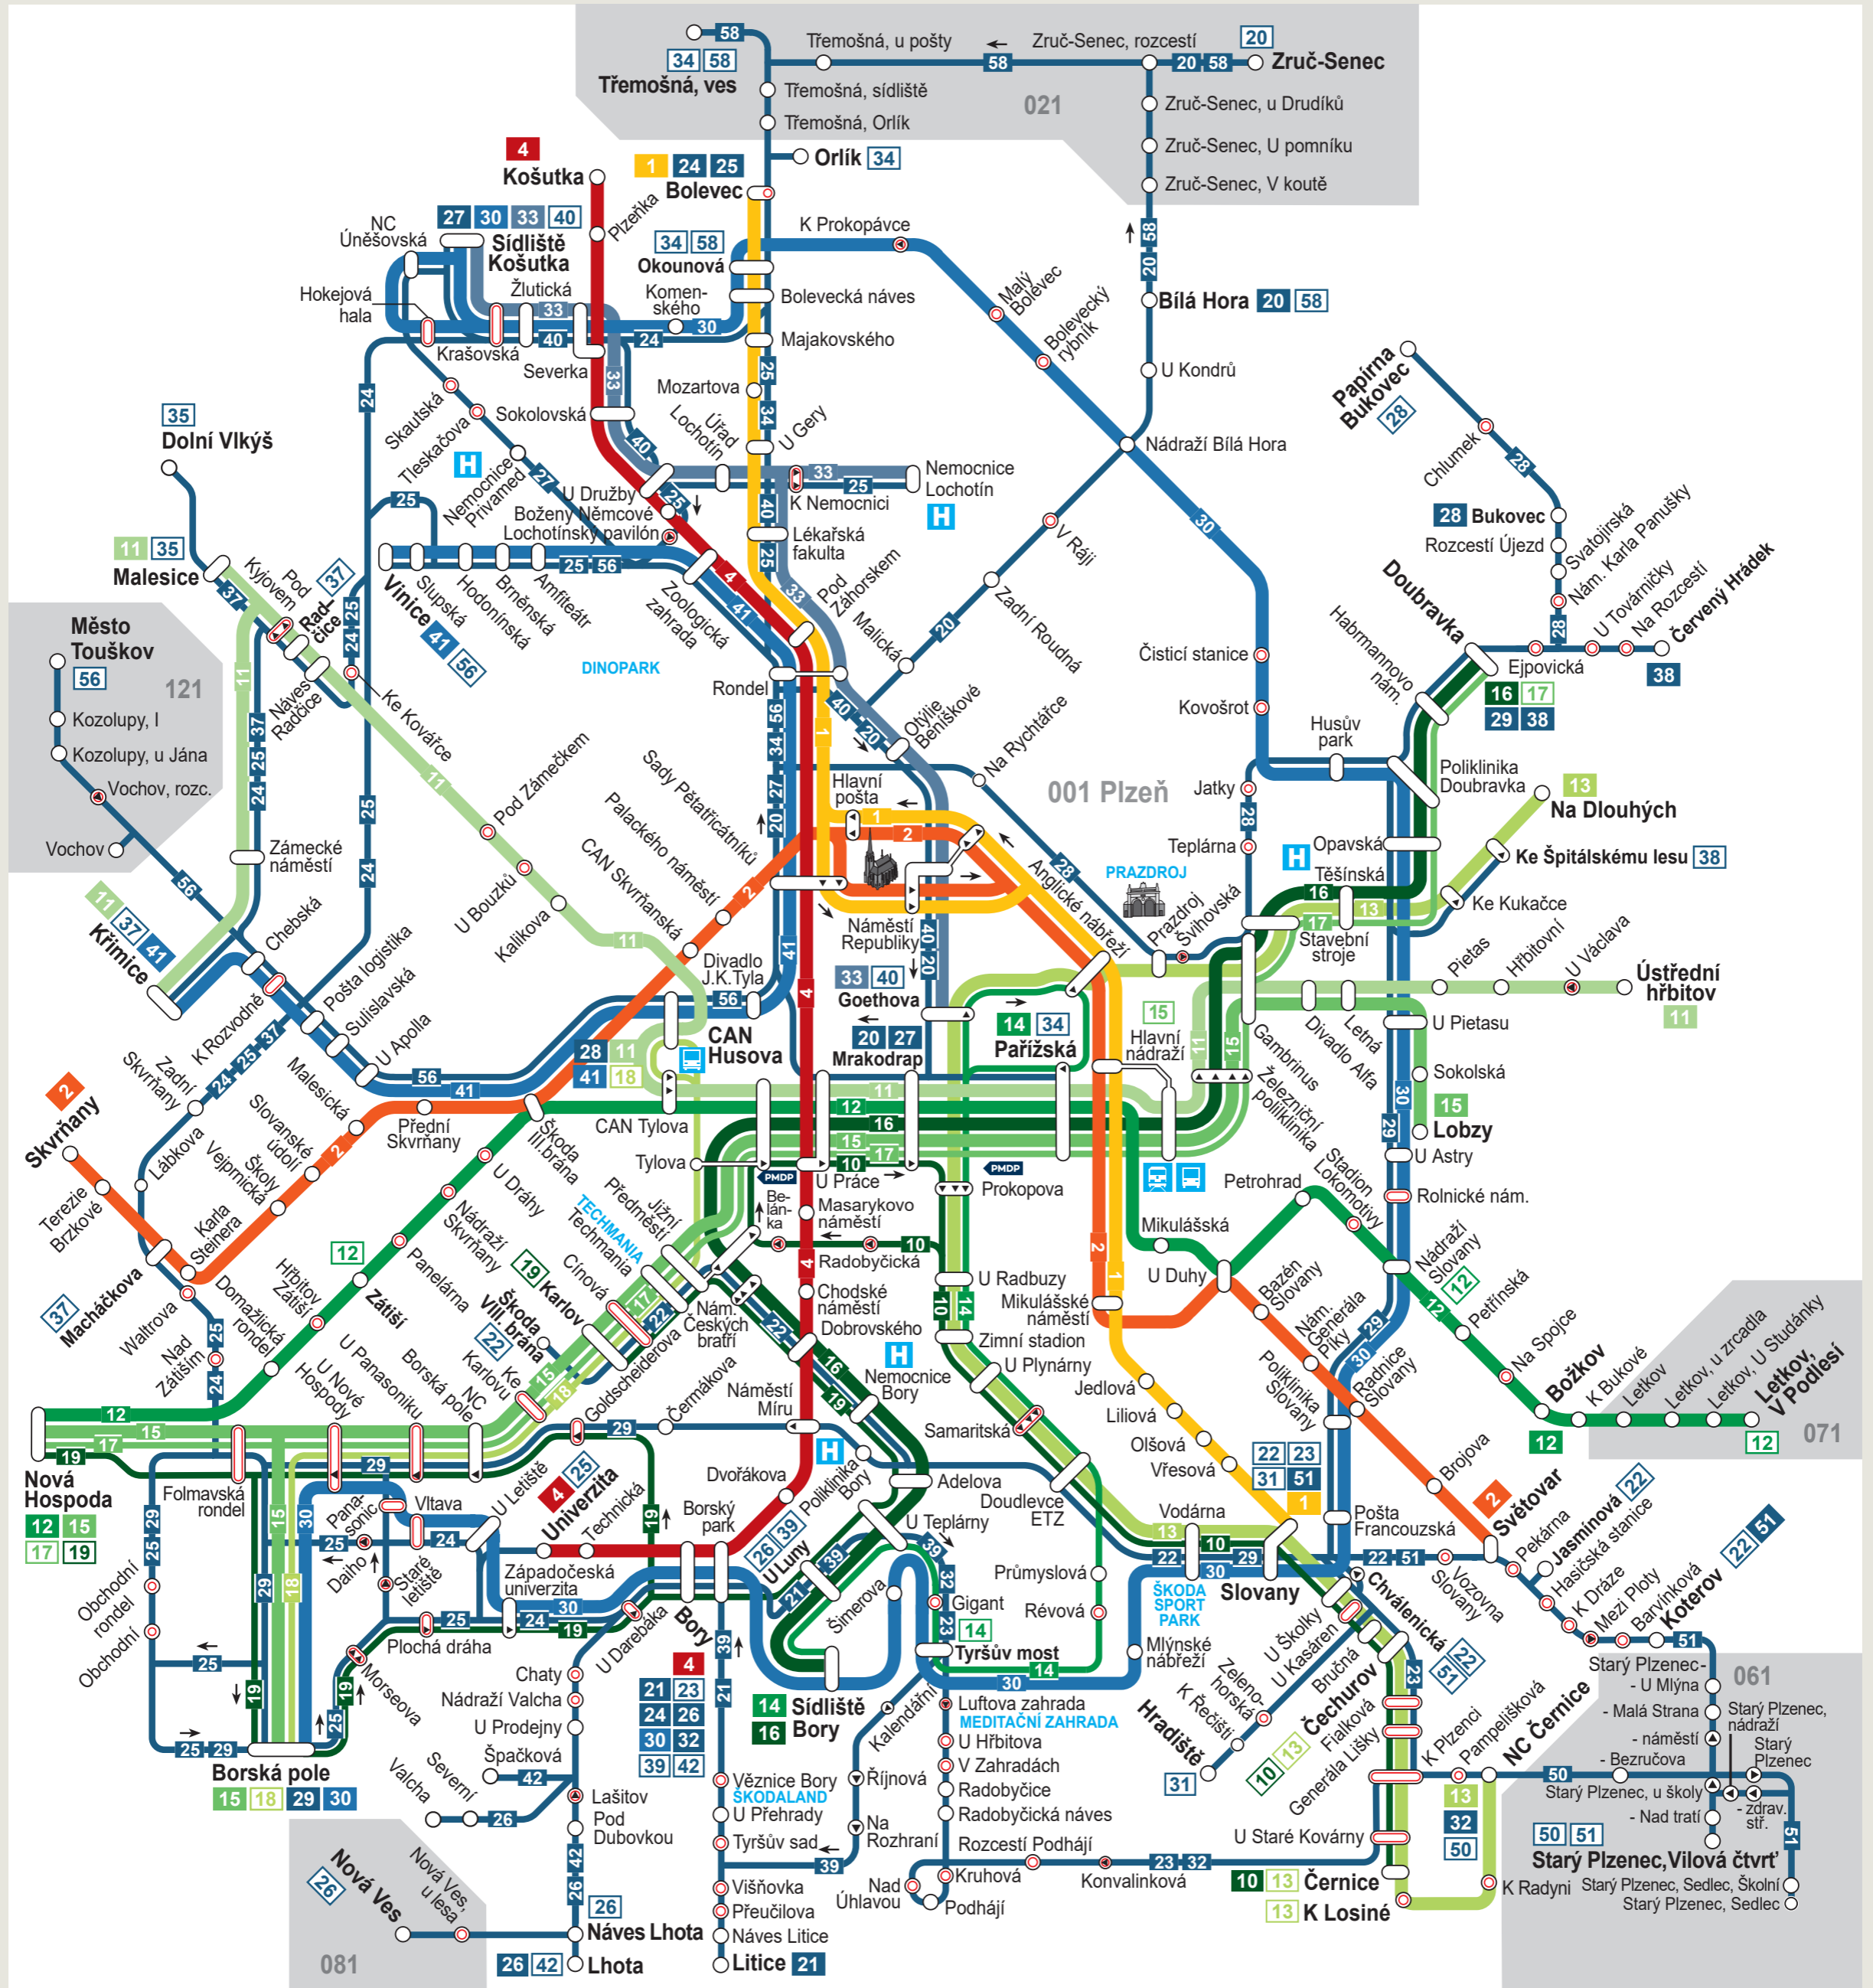

Schéma městské veřejné dopravy v Plzni Liniennetz / Public transport routes

Plzeňské městské
dopravní podniky

PMDP

Platnost od 1. 3. 2023

Legenda / Legende / Key

Tramvaj (1,2,4) / Straßenbahn / Tram

- 1 Interval 4–8 (10) min.
- 2 Alle 4–8 (10) Minuten
- 4 Depart every 4–8 (10) minutes

Trolejbus (10–19) / Obus / Trolleybus

- 12 Interval 5–15 min.
Alle 5–15 Minuten
Depart every 5–15 minutes
- 17 Ostatní linky
Übrige Linien / Other lines

Autobus (20–58) / Bus / Bus

- 30 Interval 5–15 (30) min.
Alle 5–15 (30) Minuten
Depart every 5–15 (30) minutes
- 27 Ostatní linky / Übrige Linien / Other lines
- H Nemocnice / Krankenhaus / Hospital
- H Hlavní vlakové nádraží
Hauptbahnhof / Main Train Station
- H Autobusové nádraží
Omnibusbahnhof
Bus Station

20 34

- Konečná / Endhaltestelle / Terminus
- Zastávka / Haltestelle / Stop
- Zastávka na znamení / Bedarfshaltestelle / Request stop
- ▶ Zastávka v zobrazeném směru
Haltestelle nur in abgebildeter Richtung
Stop only in displayed direction